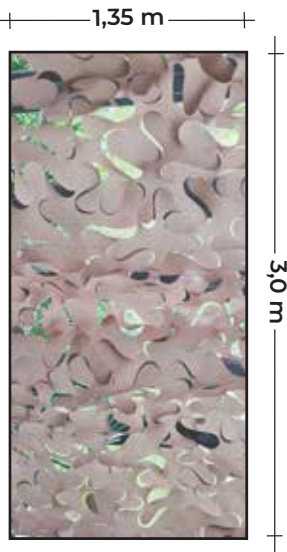

Red de Camuflaje

INDUSTRIA
ARGENTINA

Red de Camuflaje

Medidas