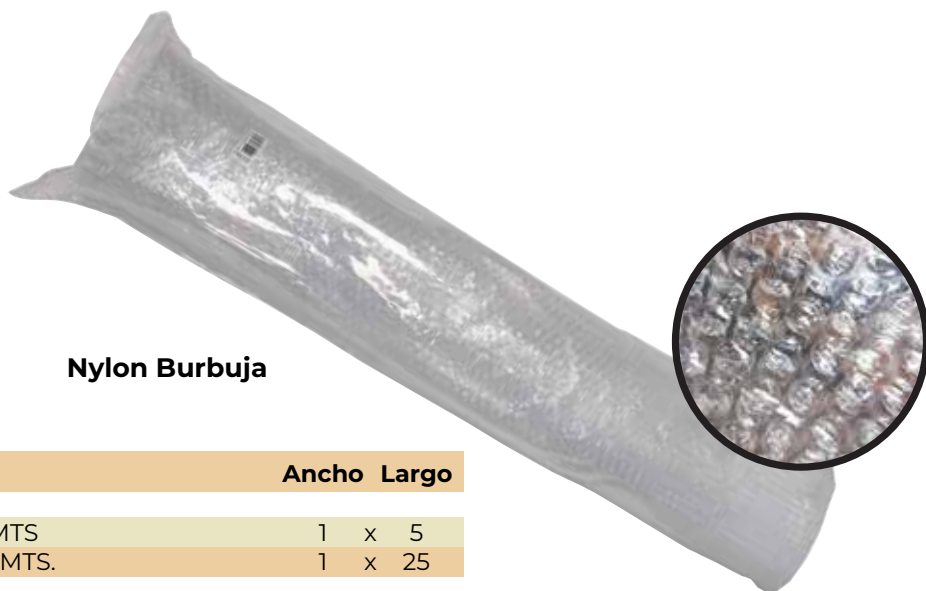

## Mosquitero Monofilamento de Polietileno

## Mosquitero Metálico

PROTECCIÓN UV

**MOSQUITERO METALICO**

1 x 2 m   
0.80 x 2 m

CEC S.A.: cuit. 30-61925663-4

HECHO EN CHINA

**cec** SOCIEDAD ANONIMA

ART	DESCRIPCIÓN	Ancho	Largo
811GP2	MOSQUITERO PLASTICO GRIS PERLA 0,80 X 2,00	2,00	x 0,80
811GP1	MOSQUITERO PLASTICO GRIS PERLA 1,00 X 1,00	2,00	x 1,00
811GP5	MOSQUITERO PLASTICO GRIS PERLA 1,00 X 5,00	5,00	x 1,00
811/3	MOSQUITERO METALICO 0,80 X 2,00	2,00	x 0,80
811/4	MOSQUITERO METALICO 1,00 X 2,00	2,00	x 1,00

# Nylon Burbuja

Nylon Burbuja

ART	DESCRIPCIÓN	Ancho	Largo
806/5	NYLON BURBUJA 1,00 X 5 MTS	1	x 5
806/25	NYLON BUEBUJA 1,00 X 25 MTS.	1	x 25