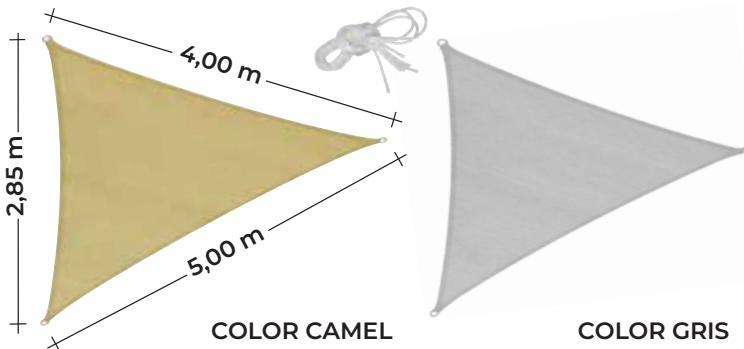

Toldo Vela

INDUSTRIA
ARGENTINA

Toldo Vela

MEDIASOMBRA PREMIUM

PROTECCIÓN
UV

REPARO
DEL VIENTO

PROTECCIÓN
DEL GRANIZO

RETIENE
EL ROCÍO

RETIENE LA
SUCIEDAD

MEDIASOMBRA PREMIUM - INCLUYE ARO DE METAL Y SOGA PERIMETRAL CON EXTENSIONES PARA AMARRE.

Bloquea hasta a 90% de rayos UV, permitiendo la circulación del aire fresco. De muy fácil instalación y mantenimiento: se limpia con detergente y agua, resistente a la decoloración. Es permeable. No acumula agua durante lluvia, protege también del granizo, resina de arboles, suciedades, rocío, polvo, etc. Ideal para patios, terrazas, jardines, piletas, zonas de juegos infantiles, o cualquier otra zona al aire libre. Cuida a las plantas del sol directo, brinda privacidad en balcones, terrazas, galerías. En eventos se usan para generar espacios agradables en medio de un jardín, o simplemente para decorar ambientes.