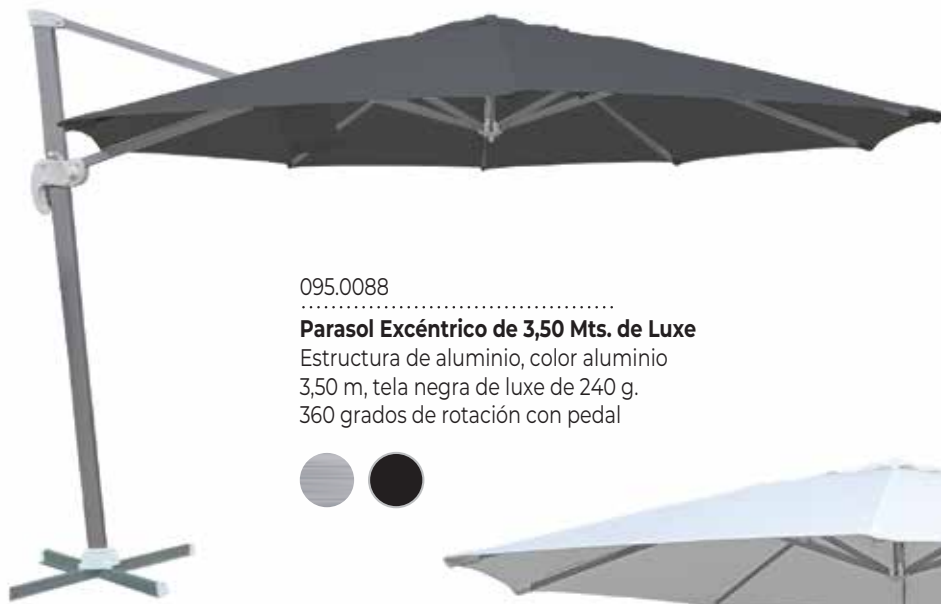

Cod. 095.0225

Parasol Excéntrico de 3 x 3 mts.

Estructura de
aluminio anodizado

3,00 x 3,00 mts. tela blanca
de luxe de 240 g.

360 grados de rotación
con pedal

Los productos no incluyen las bases

Parasoles de Aluminio

Parasol excéntrico de 3,50 mts.

095.0088

Parasol Excéntrico de 3,50 Mts. de Luxe

Estructura de aluminio, color aluminio
3,50 m, tela negra de luxe de 240 g.
360 grados de rotación con pedal

Manivela de apertura reforzada