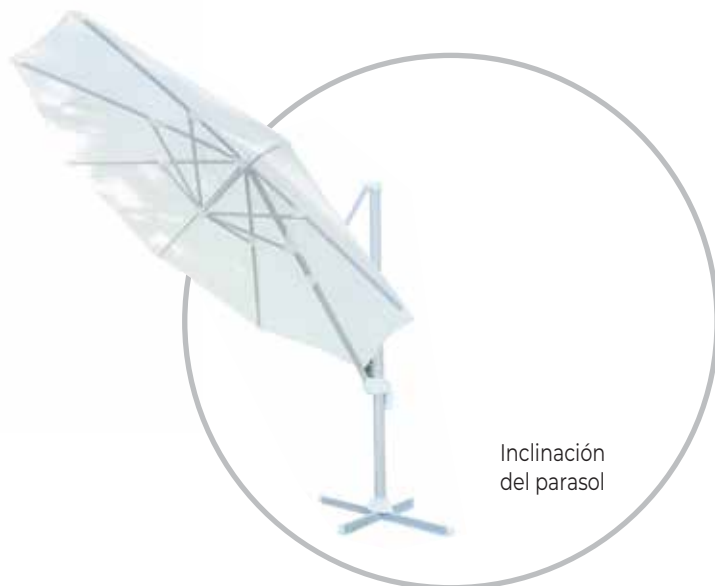

Parasol excéntrico de 3,50 mts.

095.0088

Parasol Excéntrico de 3,50 Mts. de Luxe

Estructura de aluminio, color aluminio
3,50 m, tela negra de luxe de 240 g.
360 grados de rotación con pedal

Manivela de apertura reforzada

095.0094

Parasol Excéntrico de 3,50 Mts. de Luxe

Estructura de aluminio, color aluminio
3,50 m, tela blanca de luxe de 240 g.
360 grados de rotación con pedal

Cod. 095.0093

Parasol Excéntrico de 3,50 Mts. de Luxe

Estructura de aluminio, color blanco
3,50 mts. tela blanca de luxe de 240 g.
360 grados de rotación con pedal

Inclinación del parasol

Los productos no incluyen las bases

Parasoles de Aluminio

Parasol excéntrico de 3 mts.